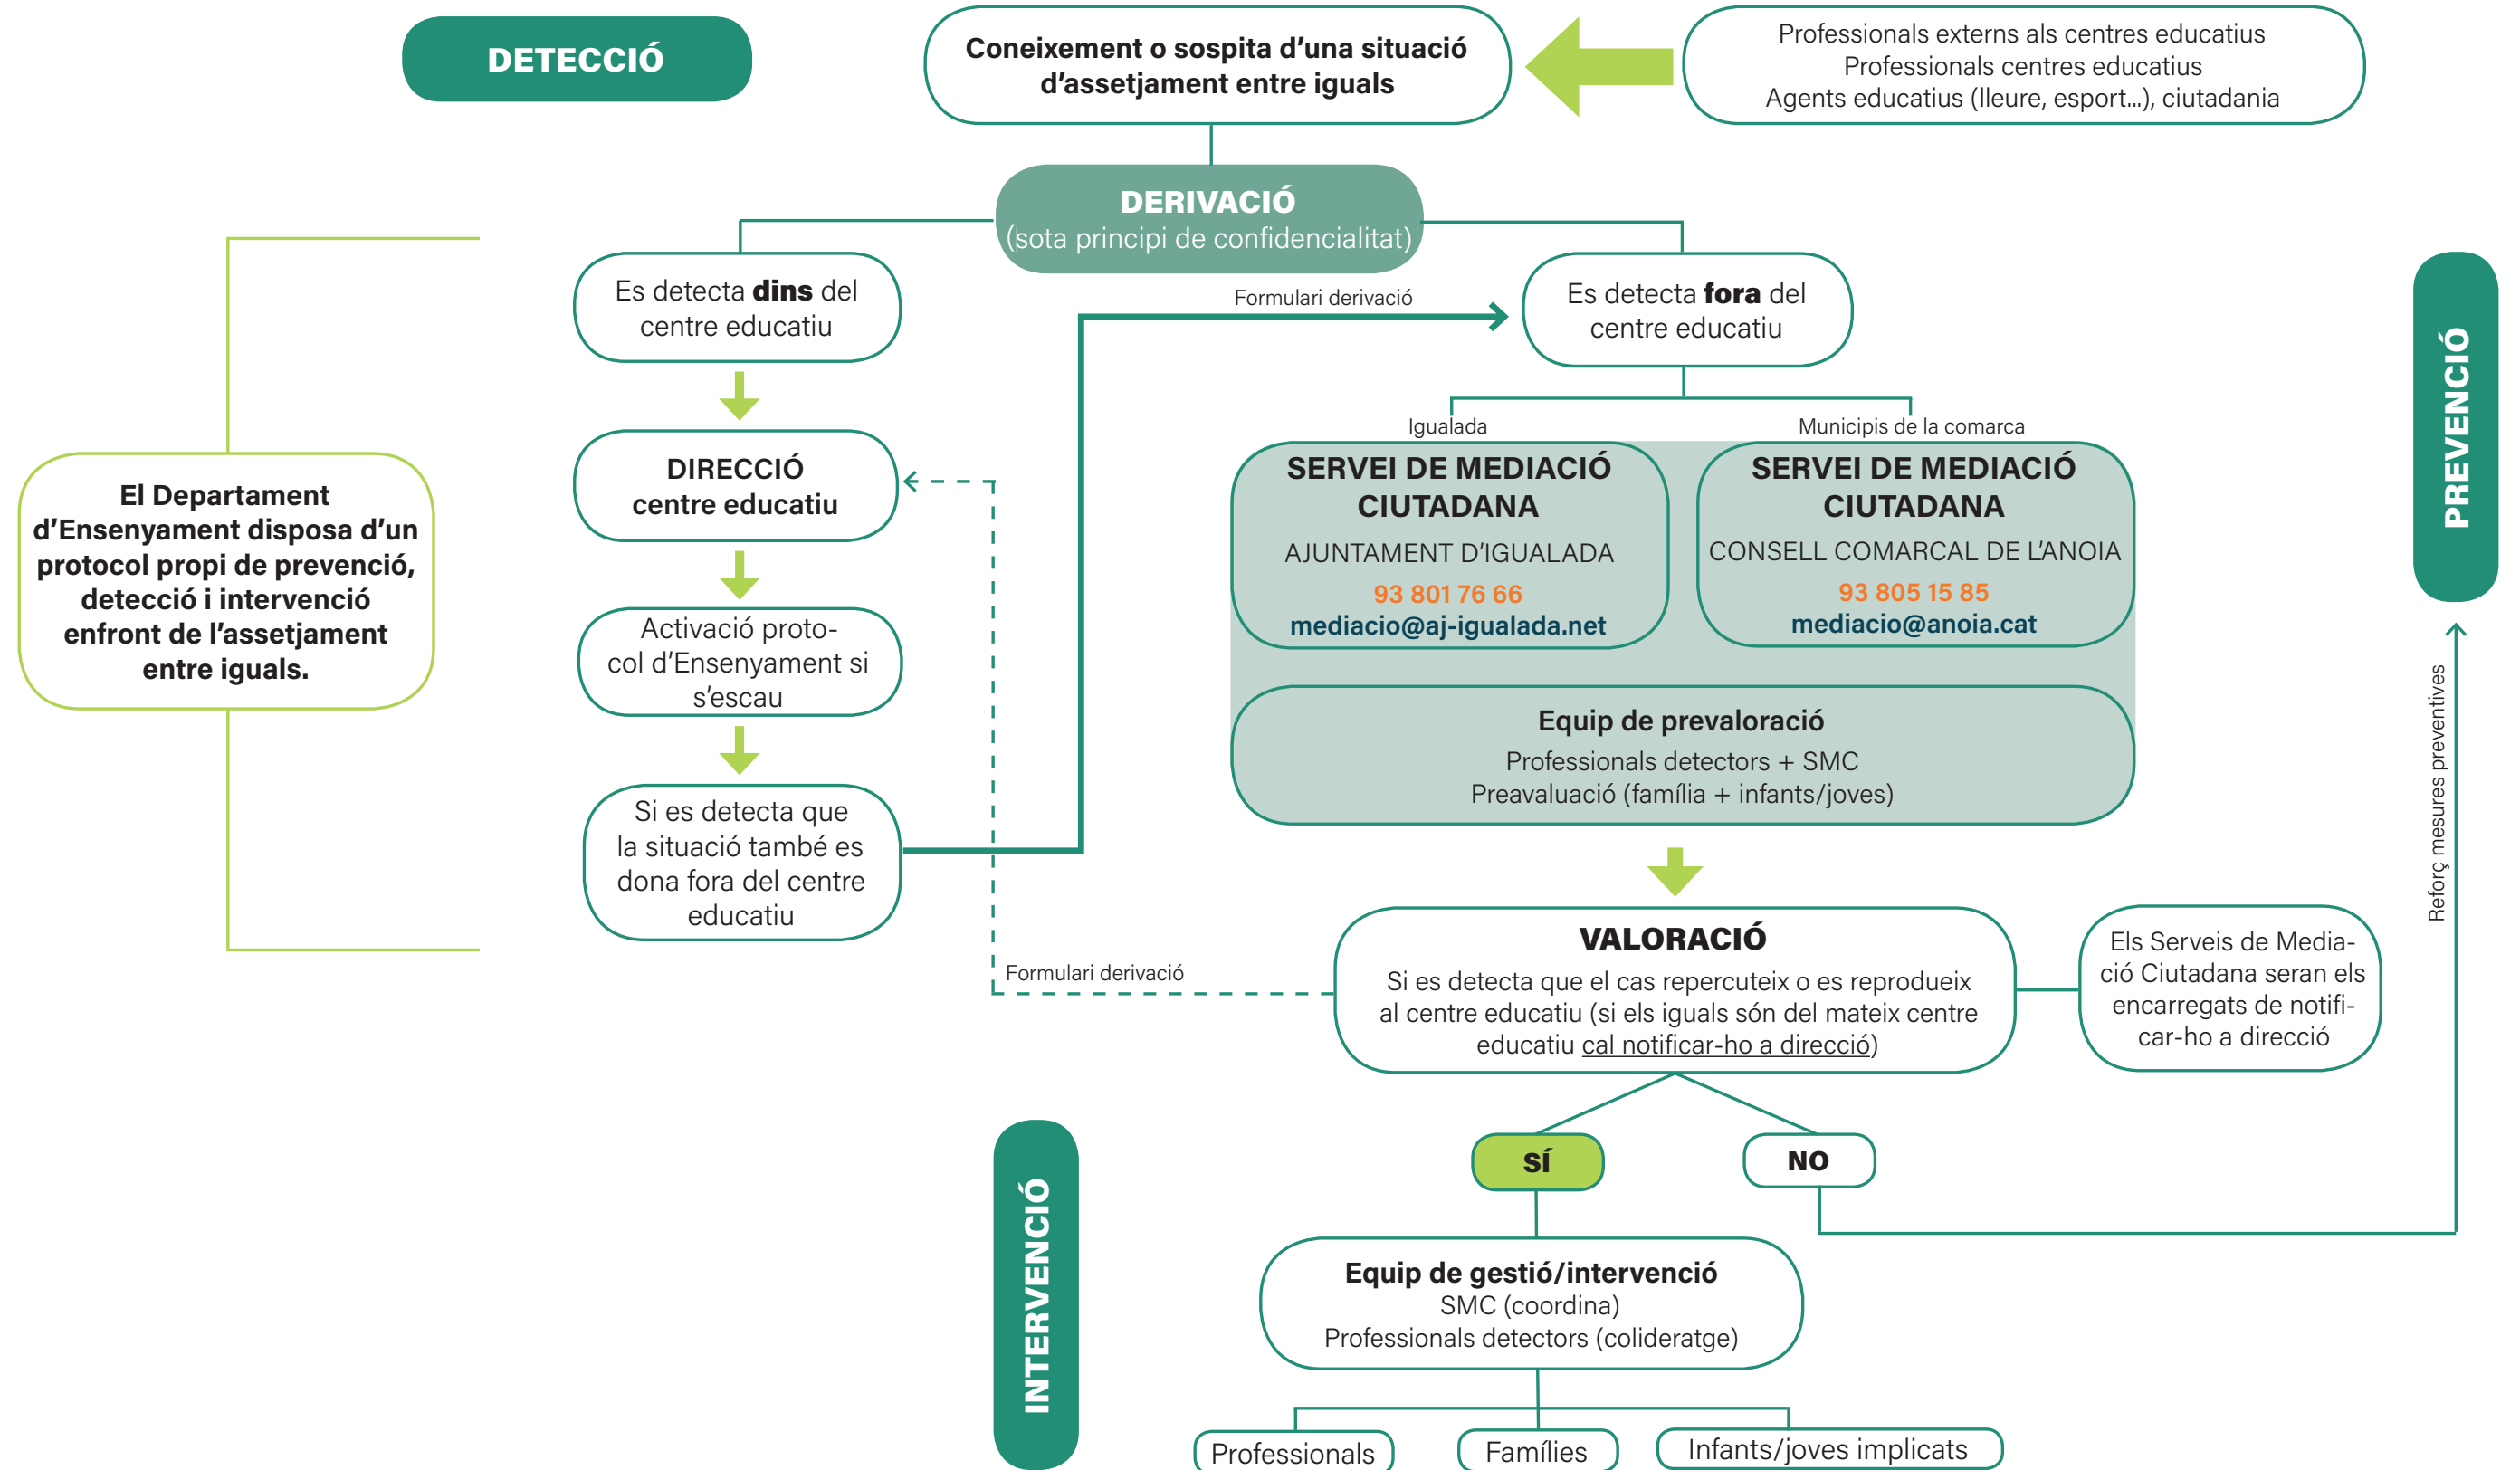

# Circuit de prevenció, detecció i intervenció enfront de l'assetjament entre iguals a l'Anoia\*

\* Aquest circuit només s'aplicarà en situacions de coneixement o sospita d'assetjament entre iguals amb infants i joves menors de 18 anys.  
\* Els tutors legals dels infants i joves podran activar una denúncia en cas que ho considerin necessari.